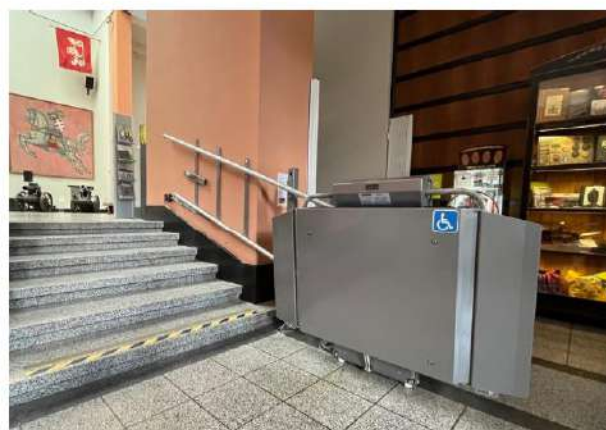

DELTA

STUBIŠNA PLATFORMA

DELTA

Stubišna platforma za ravna stubišta

ADRIALIFT

UDOBNOST

Automatske funkcije i ergonomsko upravljanje

JEDNOSTAVNOST

Brza ugradnja i lako održavanje

UŠTEDA PROSTORA

Ukošeni dizajn za maksimalnu iskoristivost, minimalna širina stubišta 890 mm

UPRAVLJANJE

Bežični daljinski upravljač

Ručni upravljač na tijelu platforme

Joystick na tijelu platforme

VODILICA

Čelična, inox ili aluminijaska vodilica. Standardne boje: RAL 9007 i 7035, sve ostale RAL boje su dostupne kao opcija.

Vodilica može biti montirana na nosače ili na zid.

Tehnička specifikacija

Nosivost	225 kg (opcija 300 kg)
Dimenzije platforme (standard)	700 x 750 mm, 750 x 850 mm, 800 x 900 mm, 800 x 1000 mm
Dimenzije platforme (opcije)	Do max. 900 x 1300 mm
Nagib	0-52 °
Brzina	0,06-0,12 m/s
Buka	Ispod 60 dB
Radna temperatura	+45 °C do -15 °C
Širina preklopljene platforme	300 mm
Napajanje	1 x 230 V / 50-60 Hz
Standardne boje	RAL 9007 ili 7035
Motor	0,5 kW
Dužina vodilice	Do 30 m
Certifikat	TÜV prema EN 81-40