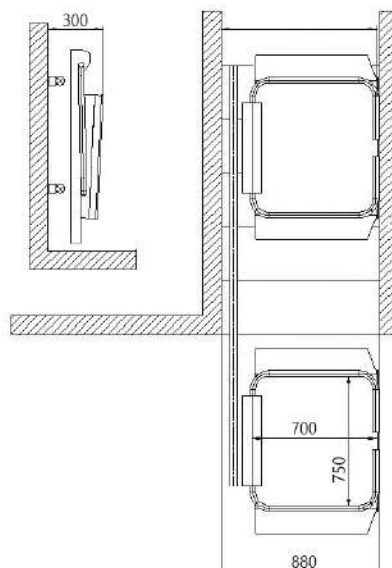

Brza ugradnja i lako održavanje

UŠTEDA PROSTORA

Ukošeni dizajn za maksimalnu iskoristivost, minimalna širina stubišta 890 mm

UPRAVLJANJE

Bežični daljinski upravljač

Ručni upravljač na tijelu platforme

Joystick na tijelu platforme

VODILICA

Čelična, inox ili aluminijaska vodilica. Standardne boje: RAL 9007 i 7035, sve ostale RAL boje su dostupne kao opcija.

Vodilica može biti montirana na nosače ili na zid.

Tehnička specifikacija

Nosivost	225 kg (opcija 300 kg)
Dimenzije platforme (standard)	700 x 750 mm, 750 x 850 mm, 800 x 900 mm, 800 x 1000 mm
Dimenzije platforme (opcije)	Do max. 900 x 1300 mm
Nagib	0-52 °
Brzina	0,06-0,12 m/s
Buka	Ispod 60 dB
Radna temperatura	+45 °C do -15 °C
Širina preklopljene platforme	300 mm
Napajanje	1 x 230 V / 50-60 Hz
Standardne boje	RAL 9007 ili 7035
Motor	0,5 kW
Dužina vodilice	Do 30 m
Certifikat	TÜV prema EN 81-40