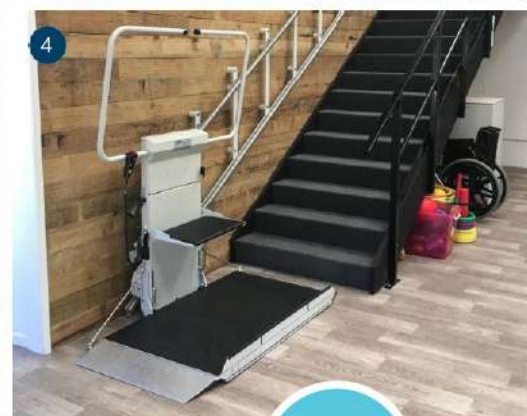

Brza ugradnja i lako održavanje

UŠTEDA PROSTORA

Ukošeni dizajn za maksimalnu iskoristivost, minimalna širina stubišta 890 mm

UPRAVLJANJE

Bežični daljinski upravljač

Ručni upravljač na tijelu platforme

Joystick na tijelu platforme

VODILICA

Čelična, inox ili aluminijaska vodilica. Standardne boje: RAL 9007 i 7035, sve ostale RAL boje su dostupne kao opcija.

Vodilica može biti montirana na nosače ili na zid.

Tehnička specifikacija

Nosivost	225 kg (opcija 300 kg)
Dimenzije platforme (standard)	700 x 750 mm, 750 x 850 mm, 800 x 900 mm, 800 x 1000 mm
Dimenzije platforme (opcije)	Do max. 900 x 1300 mm
Nagib	0-52 °
Brzina	0,06-0,12 m/s
Buka	Ispod 60 dB
Radna temperatura	+45 °C do -15 °C
Širina preklopljene platforme	300 mm
Napajanje	1 x 230 V / 50-60 Hz
Standardne boje	RAL 9007 ili 7035
Motor	0,5 kW
Dužina vodilice	Do 30 m
Certifikat	TÜV prema EN 81-40